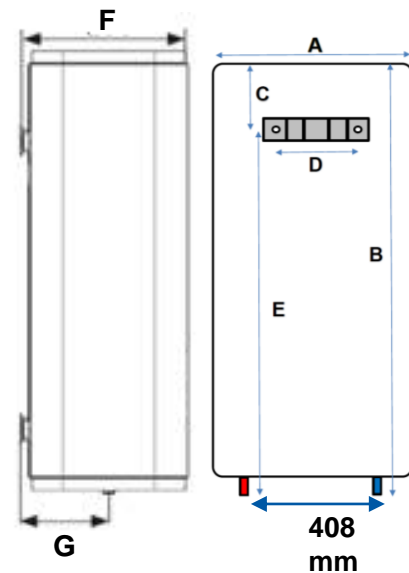

# Общие характеристики и дизайн Atlantic Vertigo Basic

<b>Модель</b>	<b>VERTIGO BASIC 80</b>
Тип водонагревателя	Емкостной
Форма внешнего бака	Призма, плоский
Объем, л	25, 40, 65, 80
Тип монтажа	Вертикальный
Диаметр патрубков подключения	1/2"
Тип нагревательного элемента	Медный, мокрый (2 шт.)
Макс. температура нагрева, °C	64±5
Расположение регулятора температуры	На нижней крышке ЭВН
Тип управления	Механический
Тип термостата	Механический, стержневой (2 шт.)
Электропитание, В	220
Гарантия на бак, лет	5
Страна-производитель	Египет или Грузия

Модель	Высота (B), мм	Ширина (A), мм	Глубина, без креплений, мм	C, мм	D, мм	E, мм	F, мм	G, мм	Вес нетто, кг
VERTIGO BASIC 30	600	490	280	150	184	450	283	145	20,5
VERTIGO BASIC 50	768	490				618			23
VERTIGO BASIC 80	1092	490				942			33
VERTIGO BASIC 100	1303	490				1153			38