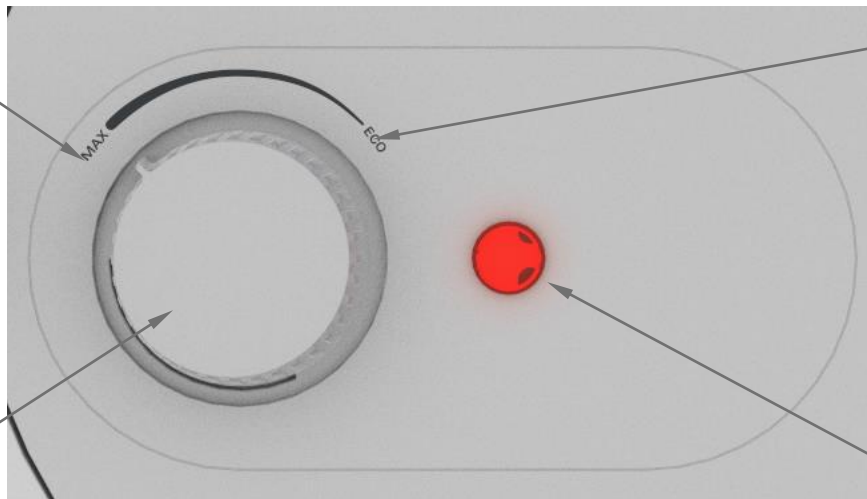

Управление Atlantic Vertigo Basic

Максимальное положение:
До 64°C в выпускном баке

Ручка регулировки температуры
изменяет температуру нагрева
только в выпускном баке, во
впускном баке температура
нагрева всегда равна 50°C

Положение Eco на 50°C: горячей
воды хватит не менее, чем на 1 душ

Индикация нагрева подключена к
двум ТЭНам: светится, если
работает хотя бы один ТЭН