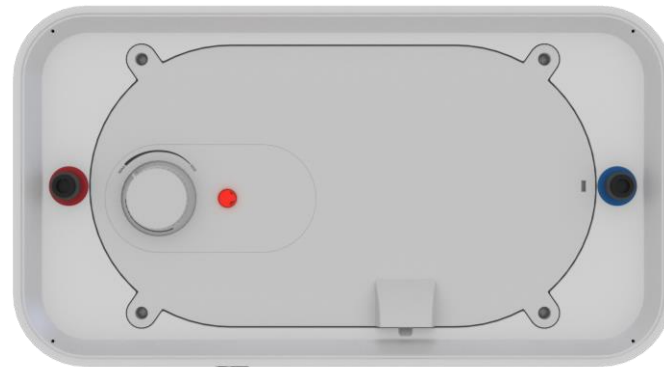

Дизайн Atlantic Vertigo Basic

Технические параметры Atlantic Vertigo Basic

Модель	Фактический объем (л)	Максимальная мощность (Вт)	Мощность выпускного бака (Вт)	Мощность впускного бака (Вт)	Количество горячей воды V40 (л)	Общее время нагрева $\Delta T=50^{\circ}\text{C}$	Время нагрева выпускного бака
VERTIGO BASIC 30	25	2000	1000	1000	41,25	0h44	0ч46
VERTIGO BASIC 50	40	2000	1000	1000	66,1	1h10	0ч49
VERTIGO BASIC 80	65	2000	1000	1000	104,9	1h43	1ч19
VERTIGO BASIC 100	80	2000	1000	1000	128,8	2h20	1ч38

Модель	Высота (B), мм	Ширина (A), мм	Глубина, без креплений, мм	C, мм	D, мм	E, мм	F, мм	G, мм	Вес нетто, кг
VERTIGO BASIC 30	600	490	280	150	184	450	283	145	20,5
VERTIGO BASIC 50	768	490				618			23
VERTIGO BASIC 80	1092	490				942			33
VERTIGO BASIC 100	1303	490				1153			38